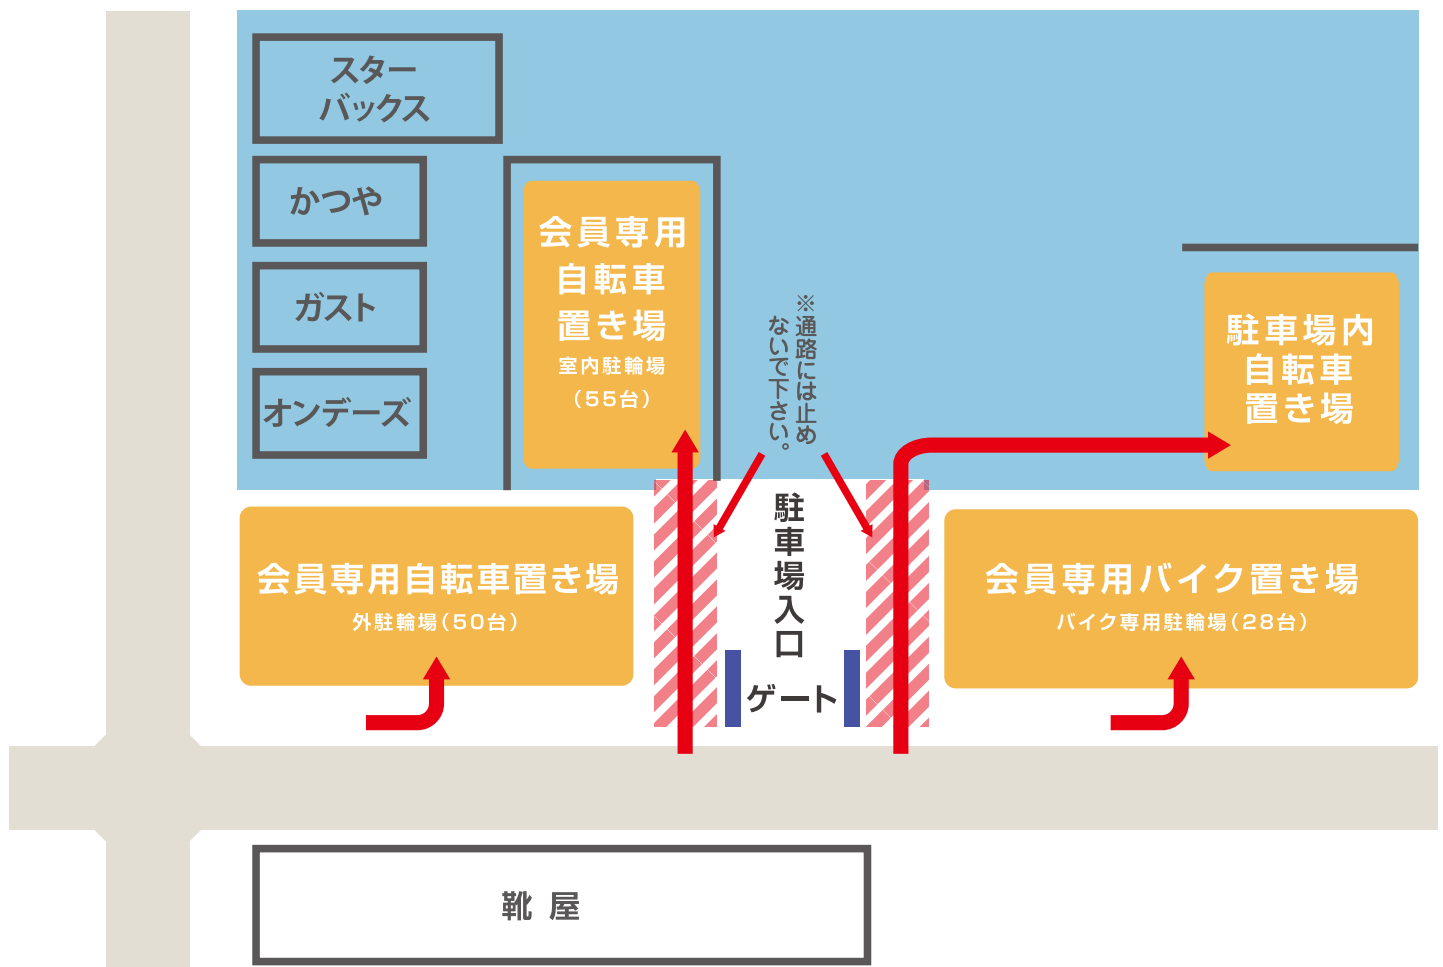

駐輪場のご案内

ご利用時のお願い

- ◎奥から順序よく、整列駐輪にご協力ください。
- ◎専用ステッカーを必ず貼ってください。
- ◎クラブ利用時間内のみでの駐輪をお願いします。
  利用時間外は固くお断りします。

- ●駐輪場をご利用のお客様は、専用のステッカーを貼って下さい。ステッカーはフロントにて配布しております。
- ●クラブ利用時間外や、ステッカーのない会員外のバイク、自転車にはチェーンにて施錠させて頂く場合があります。