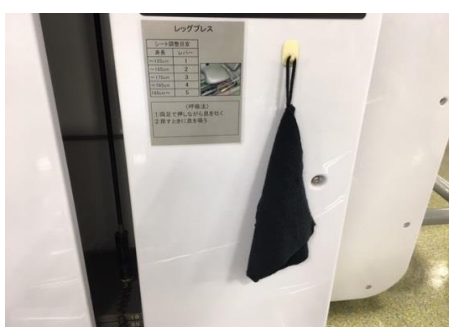

10月リニューアル項目

いつもココカラ本厚木をご利用頂き誠にありがとうございます。
下記の箇所を10月はリニューアル致しました。

InBody ストレッチエリア 傘立て

レッスン用マット
(スタジオ・アリーナ)

マシンタオル ペースクロック

今後ともココカラ本厚木を宜しくお願い致します。