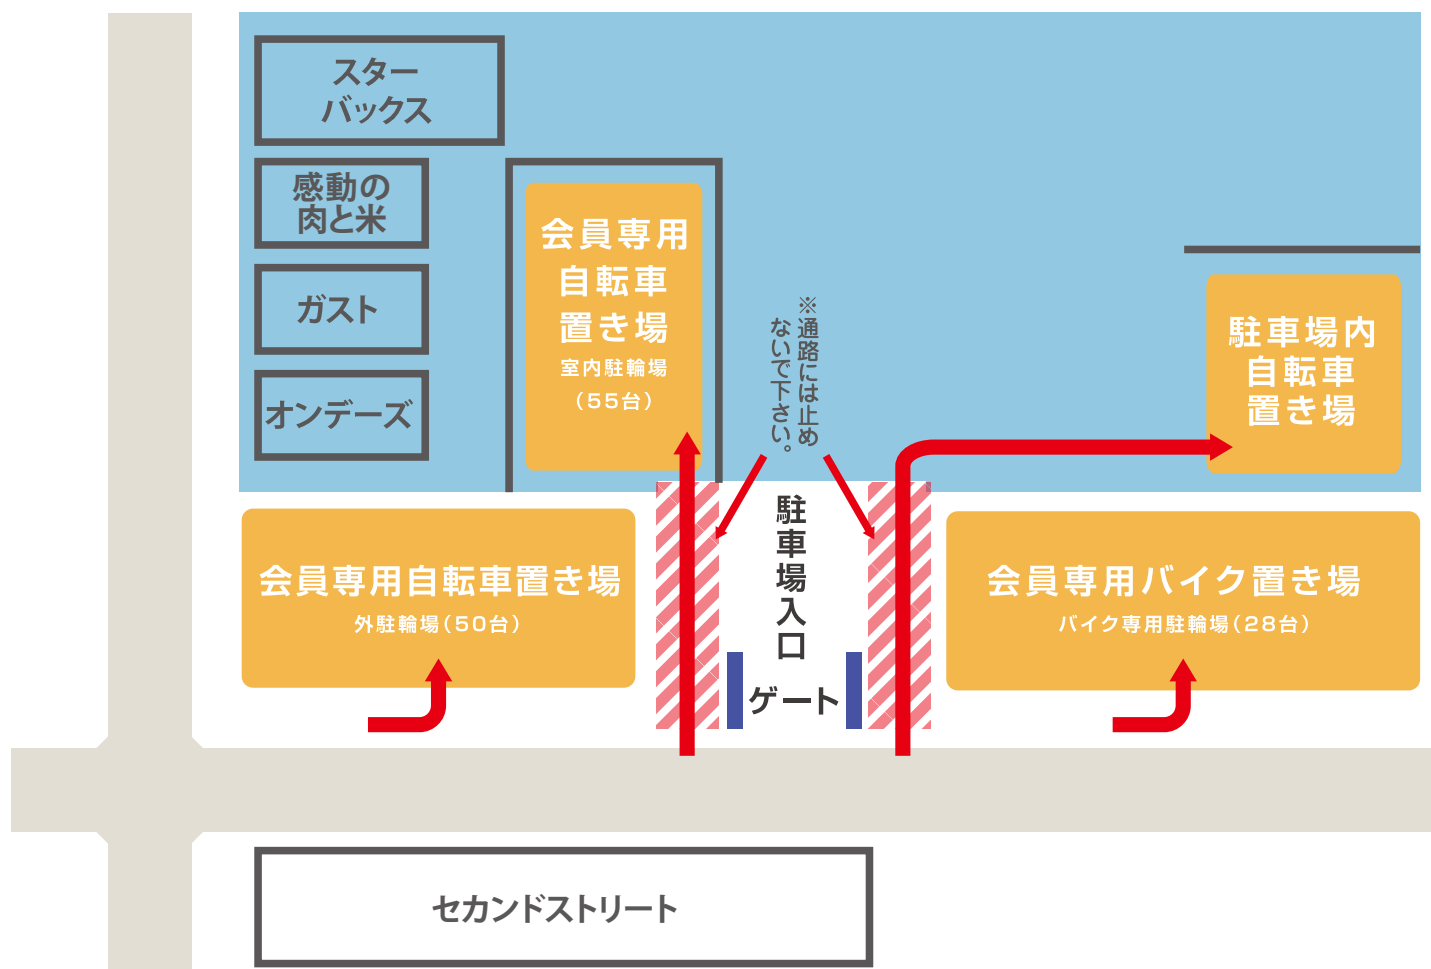

# 駐輪場のご案内

## ご利用時のお願い

- ◎奥から順序よく、整列駐輪にご協力ください。
- ◎専用ステッカーを必ず貼ってください。
- ◎クラブ利用時間内のみでの駐輪をお願いします。  
利用時間外は固くお断りします。

- 駐輪場をご利用のお客様は、専用のステッカーを貼って下さい。ステッカーはフロントにて配布しております。
- クラブ利用時間外や、ステッカーのない会員外のバイク、自転車にはチェーンにて施錠させて頂く場合があります。

## クラブ駐車場

- ◎ 収容台数：97台
  - ◎ 営業時間：5:00～クラブ営業終了時間迄
  - ◎ 駐車料金：クラブ利用時1時間迄無料  
1時間30分まで100円  
以降30分ごと50円  
**3時間30分以降30分ごと200円**
- ※ 上記は全て駐車券発券からの経過時間となります。  
※ 5:00～10:00はエレベーター前の割引機に駐車券をご自身でお入れください。チェックアウト時に限ります。  
※ 10:00以降はチェックアウト時に駐車券をご提示頂いた場合のみ割引処理を致します。

## 中町立体駐車場

- ◎ 収容台数：548台
  - ◎ 営業時間：6:00～24:00
  - ◎ 駐車料金：クラブ滞在時間分のみ無料(最大1時間迄)  
無料分以降は30分ごと150円
- ※ チェックアウト時に駐車券をご提示頂いた場合のみサービス券を発行致します。  
**※ サービス券は、クラブ滞在時間分のみ発行致します。**