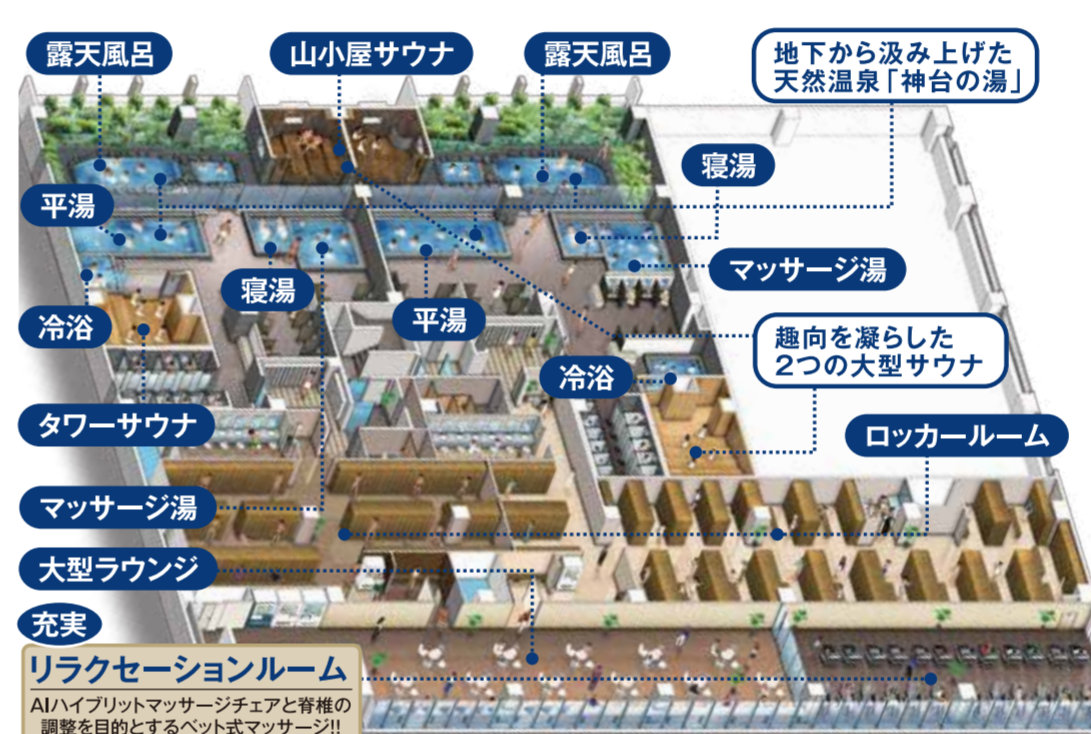

特典5 音声フィットネスサポートアプリ **Beatfit 無料**

1,480円/月(税込)が

24H大型トレーニングジム **3つのメガスケールスタジオ** **天然温泉スパ**

TEL.0466-37-3353

テラスモール湘南 横 **辻堂駅前 徒歩5分**

バーチャル見学ツアー

QRコードから館内すべてをご見学頂けます。

〒251-0041 神奈川県藤沢市辻堂神台1-6-5 ●通常営業時間/平日10:00～23:00 土日祝10:00～21:00 ●セルフ営業時間/平日23:00～翌10:00 土日祝21:00～翌10:00 ●毎週木曜定休

大型平面駐車場、駐輪場完備!

4F 大人専用のアクアゾーンでのんびりリフレッシュ
ウォーキング専用プールで無理なく運動できます

3F 天然温泉 など4種類の本格スパと2種類の大型サウナで至極のひとつとき

室温38℃、湿度65%の本格ホットヨガレッスン

24Hフリーウエイト エリア最大級
大規模化した広々スペースで快適トレーニング! アイテムはフルベックで超豊富!

エンジョイアリーナ
様々なフィットネスプログラムや1人でも参加できるゲームスポーツをご用意!

2F メガスケール! 最先端の大型ジムエリア
フィットネスをもっと楽しくするエンジョイアリーナ

～最高のフィットネス体験を～ ココカラでスタート!

特典1 4月5月会費合わせて **3,900円** (税込) ※6ヶ月以上のご在籍が必要となります。

特典2 タオルパス会員1ヶ月分 **無料** ※2ヶ月間、本サービスをご継続頂く必要があります。

特典3 初回サポートシステム マンツーマントレーニングナビ **無料**

特典4 インボディ測定 **無料** 体成分分析

特典5 音声フィットネスサポートアプリ **無料** Beatfit 1,480円/月(税込)が

4/30(火)まで

Point 1 ゆったり エリア最大/130台以上の最新マシン/大人専用/11レーンのリゾートプール

●有酸素マシン全台オンライン化! ゲーム、SNSを楽しめます。●トレーナーがいるのではじめての方でも安心してスタートできる! ●大人専用プールだからいつでも快適! ●スクールスイミング、パーソナルスイミング実施中!