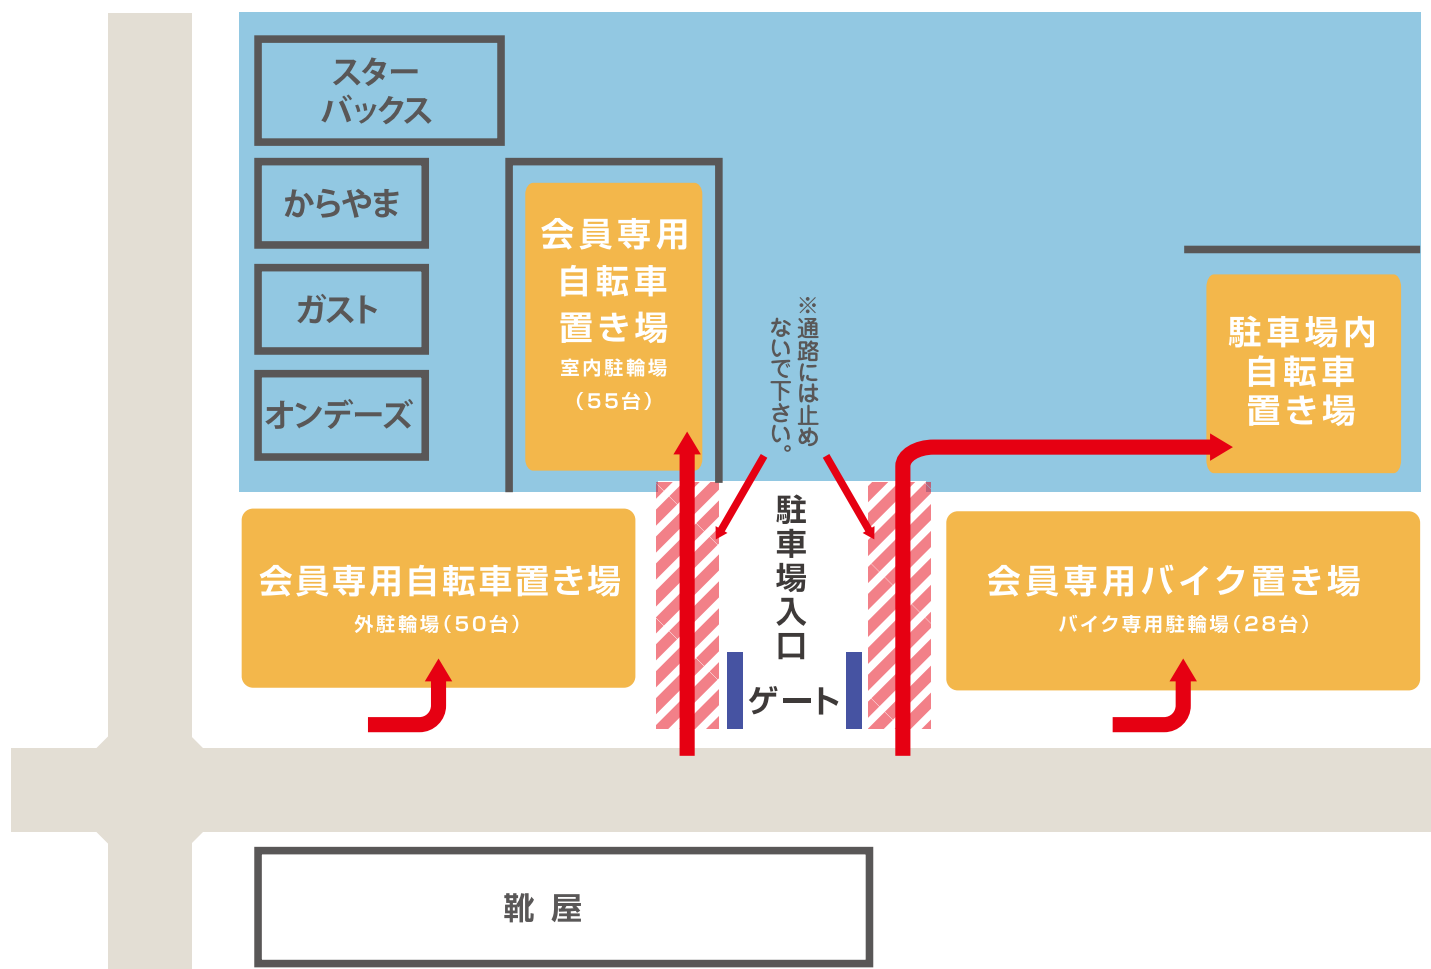

クラブ駐車場

- ◎ 収容台数：102台
- ◎ 営業時間：10:00～クラブ営業終了時間迄
- ◎ 駐車料金：クラブ滞在時間分のみ無料
(最大2時間30分迄)
無料分以降は30分ごと200円

※チェックアウト時に駐車券をご掲示頂いた場合のみサービス券を発行致します。

※割引処理後、10分を経過しますと駐車場規定の料金(30分200円)が加算されます。

中町立体駐車場

- ◎ 収容台数：548台
- ◎ 営業時間：6:00～24:00
- ◎ 駐車料金：クラブ滞在時間分のみ無料(最大3時間迄)
無料分以降は30分ごと150円

※チェックアウト時に駐車券をご掲示頂いた場合のみサービス券を発行致します。

※サービス券は、クラブ滞在時間分のみ発行致します。

- 移動時間10分を加算してサービス券発行致しますが、それを含んだ場合でも、最大3時間迄のサービスとなります。

注意事項

- ◎クラブ利用時のみサービス致します。
- ◎サービスを連続して受ける事を目的とした、「入出庫を繰り返し行うモラルの低い行為」は固くお断りします。

営業時間
(木曜定休)

平日	10:00～23:30
土曜	10:00～22:00
日祝	10:00～20:00

駐輪場のご案内

ご利用時のお願い

- ◎奥から順序よく、整列駐輪にご協力ください。
- ◎専用ステッカーを必ず貼ってください。
- ◎クラブ利用時間内のみでの駐輪をお願いします。
利用時間外は固くお断りします。

- 駐輪場をご利用のお客様は、専用のステッカーを貼って下さい。ステッカーはフロントにて配布しております。
- クラブ利用時間外や、ステッカーのない会員外のバイク、自転車にはチェーンにて施錠させて頂く場合があります。